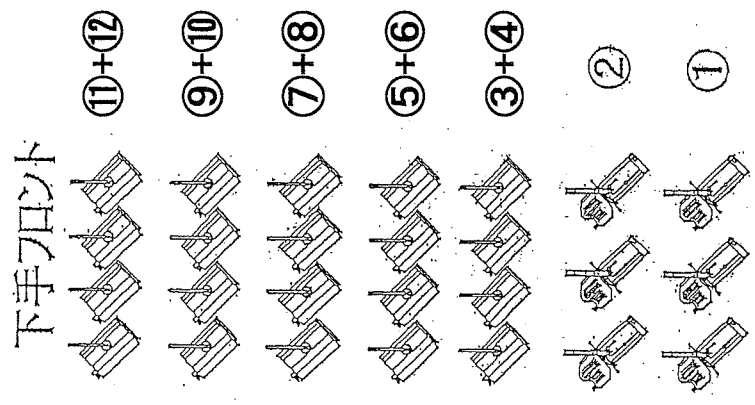

希望ホール (大ホール) CL FR灯体配置図

- CL 6台4色 8台3色
- | | | |
|---------|---------|-----------|
| 3,9,18 | 4,10,17 | 5,6,15,16 |
| 4,10,17 | 5,11,16 | 6,12,15 |

シーリングダ