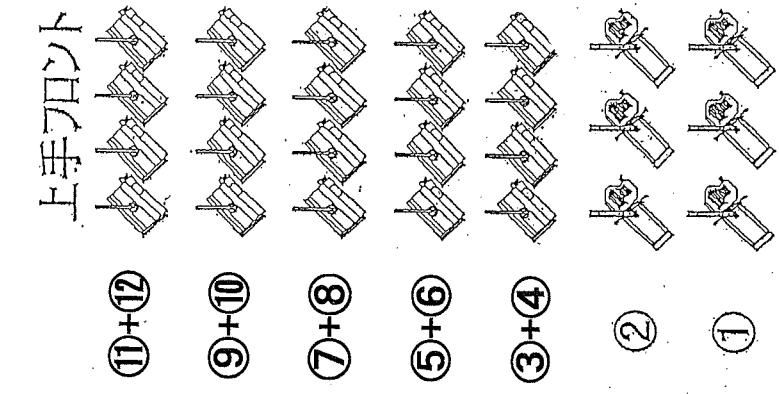

希望ホール (大ホール) CL FR灯体配置図

- CL 6台4色 8台3色
- | | | |
|---------|---------|-----------|
| 3,9,18 | 4,10,17 | 5,6,15,16 |
| 4,10,17 | 5,11,16 | 6,12,15 |

シーリングダ