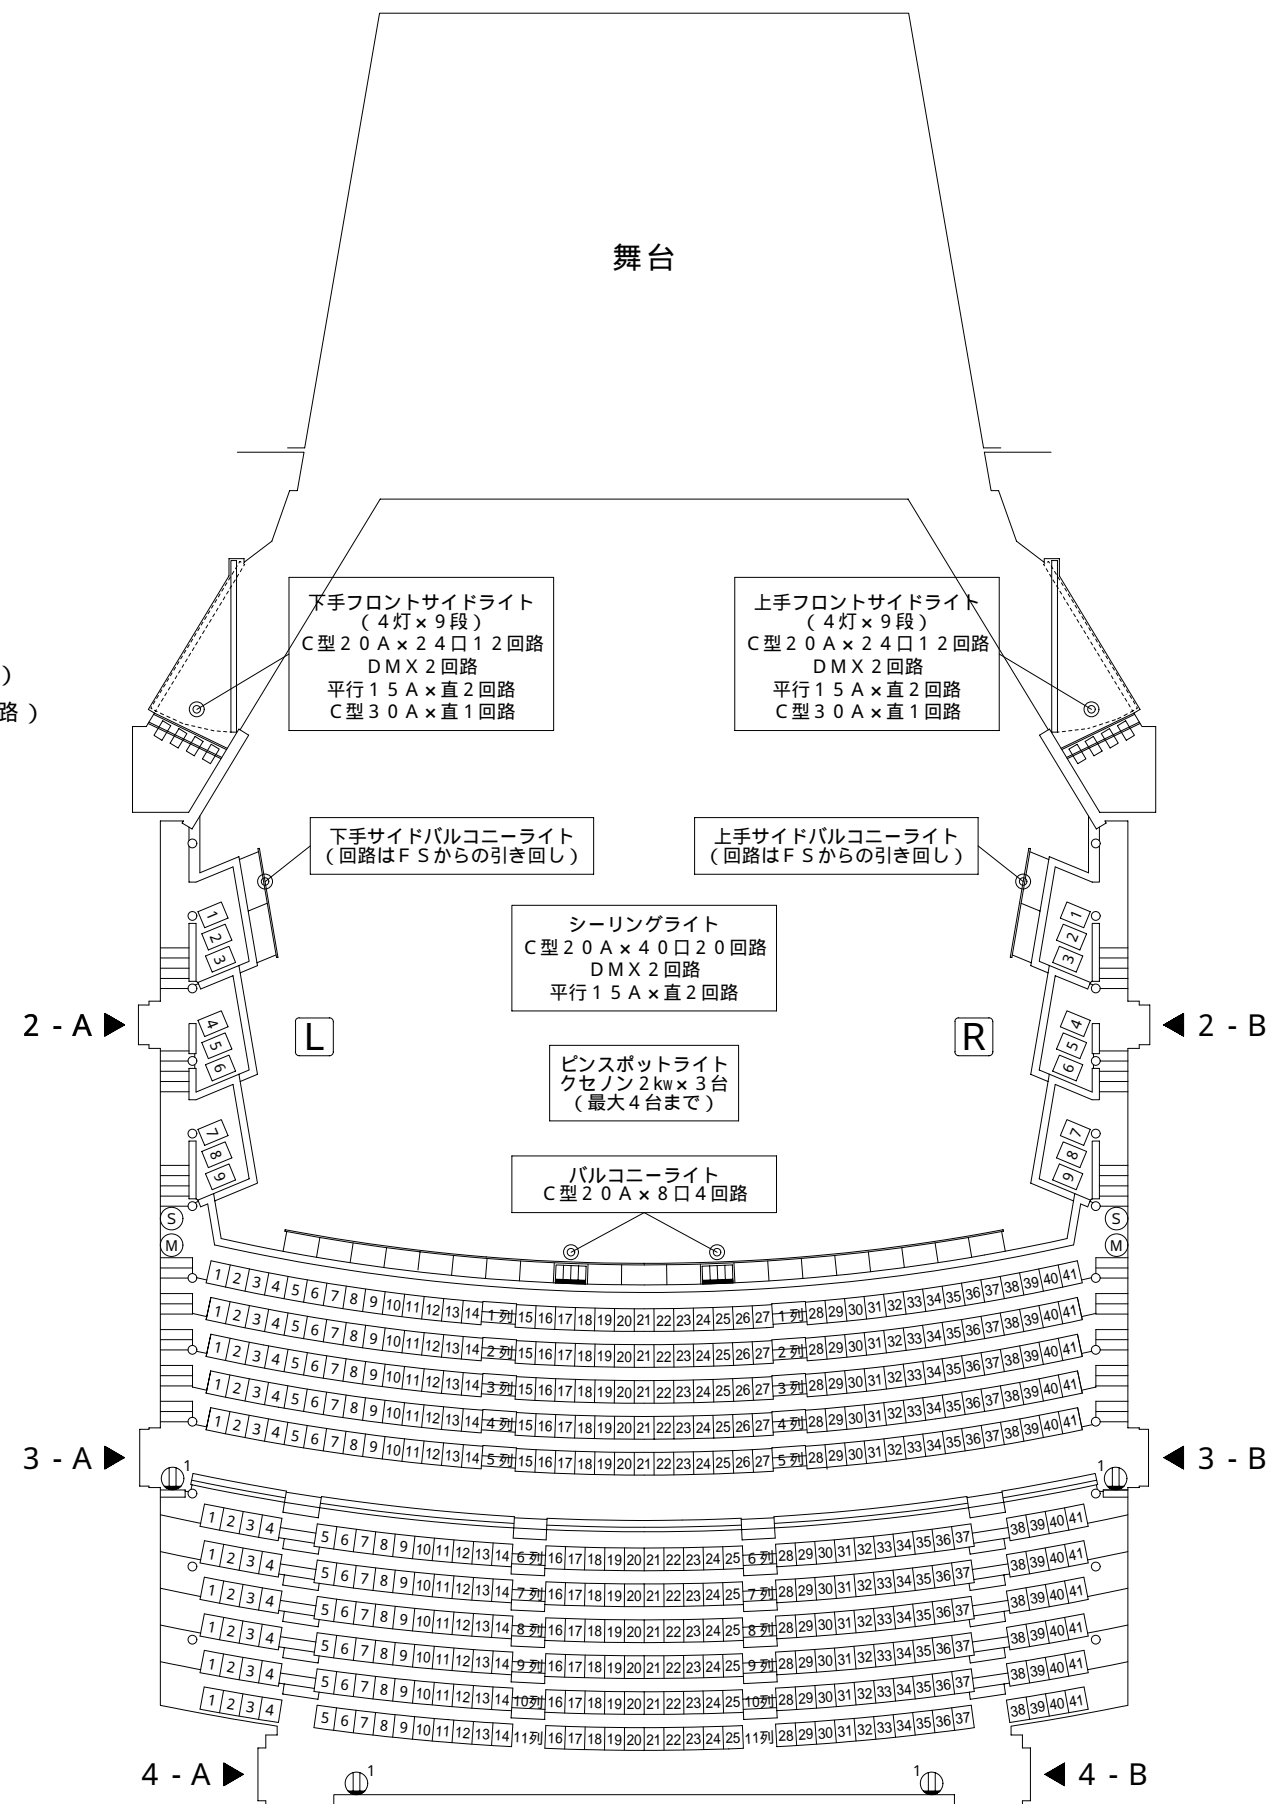

1階席

客席数

(通常時)

客席数 1,287席

1階席 836席
(うち車椅子席4席)

2階席 451席

(オーケストラピット使用時)

客席数 1,163席

1階席 704席
(うち車椅子席4席)

2階席 451席

- コンセント凡例
- Ⓜ 壁マイクコンセント (2回路)
 - Ⓢ 壁スピーカコンセント (2回路)
 - Ⓛ 壁コンセント (平行15A)
- 傍記の数字は口数

2階席